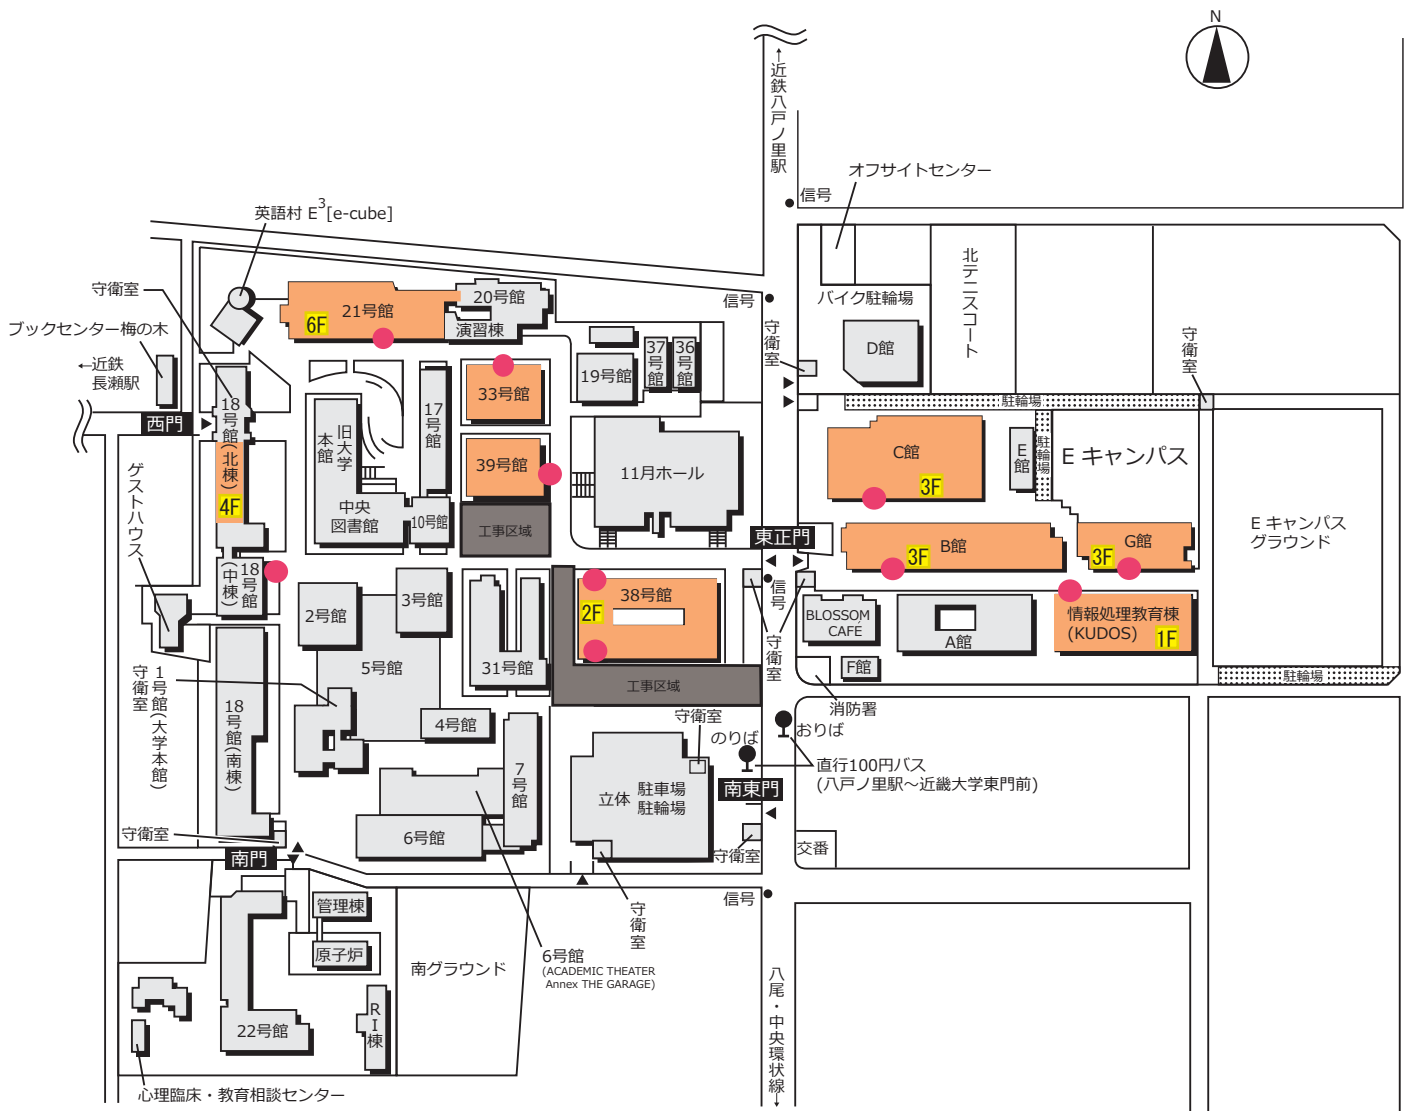

# 1

## 施設 map

- 印は、各施設のおもな入口になります。
- 印は、各インフォメーション設置場所になります。

18号館 北棟	21号館	33号館	38号館	B館	G館	KUDOS 情報処理教育棟
2F コンピューター室18-N202	3F LL教室1~2	1F OSEC教室	2F 第5~第10情報処理実習室	3F 302~307演習室	3F SIS1~5	2F 第1自由利用教室 多目的演習室3
3F コンピューター室18-N302	6F MIPS PC教室1~6		" 多目的利用室			" 第1~第2リテラシー教室
4F コンピューター室18-N426	" MIPS PC演習室1~4	39号館		C館		3F 第3~第6リテラシー教室
5F コンピューター室18-N533	" 自由利用専用教室	2F 202教室		3F C-311~C-314		4F 多目的演習室1~2 第2自由利用教室