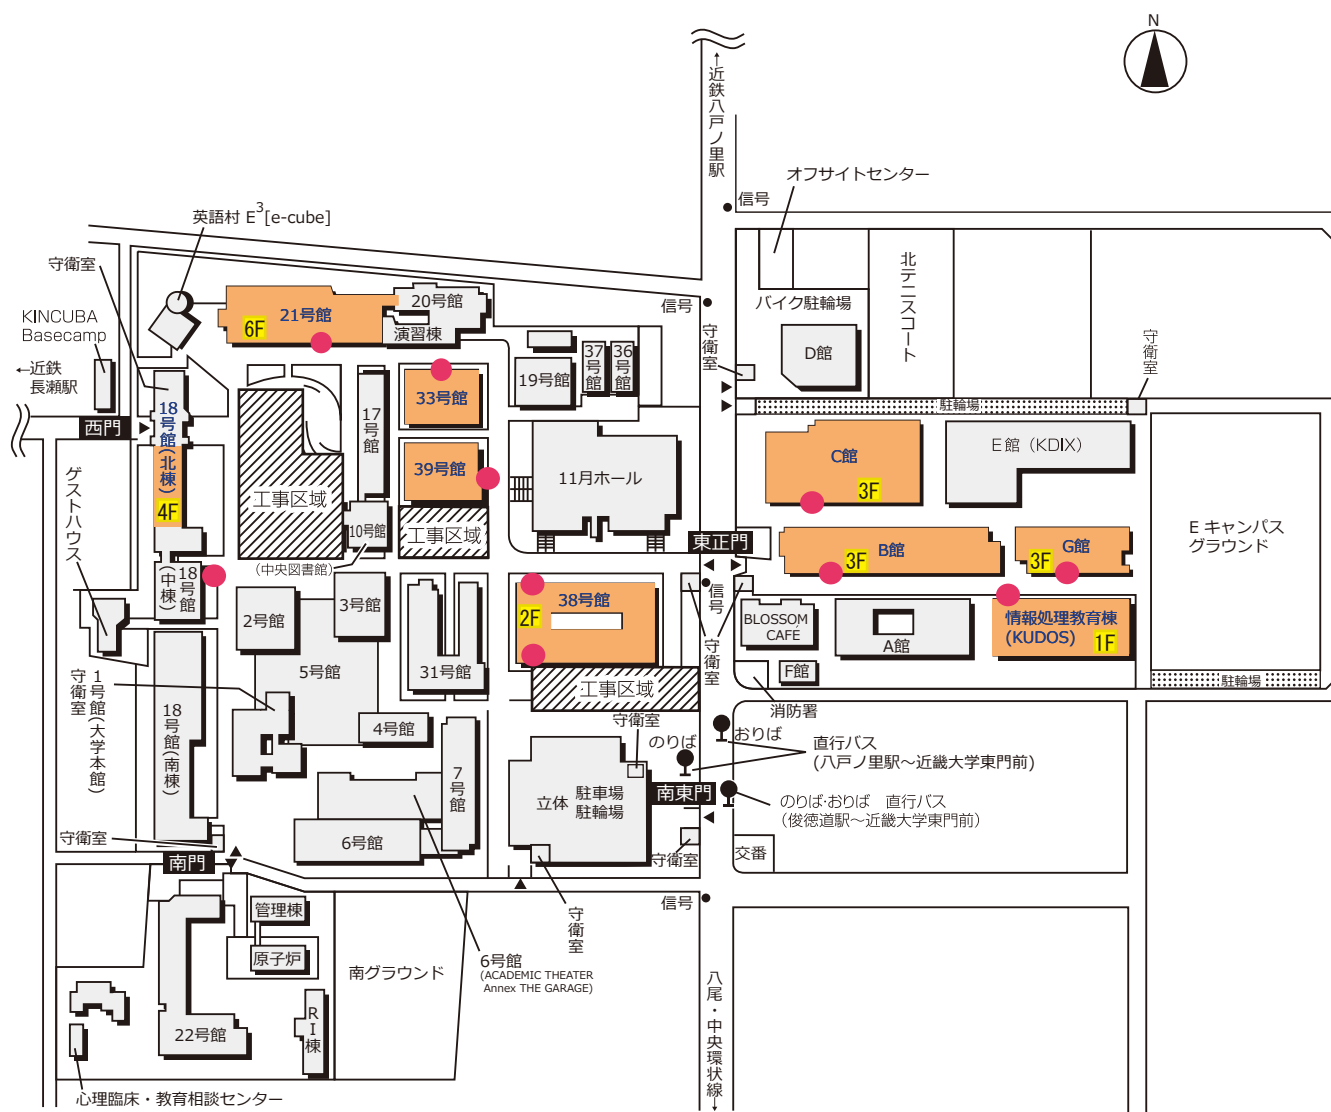

1

施設 map

- 印は、各施設のおもな入口になります。
- 印は、各インフォメーション設置場所になります。

18号館 北棟	21号館	33号館	38号館	B館	G館	KUDOS 情報処理教育棟
2F コンピューター室18-N202	3F LL教室1~2	1F OSEC教室	2F 第5~第8情報処理実習室	3F 302~306演習室	3F SIS1~5	2F 第1自由利用教室 多目的演習室3
3F コンピューター室18-N302	6F MIPS PC教室1~6					" 第1~第2リテラシー教室
4F コンピューター室18-N426	" MIPS PC演習室1~4	39号館		C館		3F 第3~第6リテラシー教室
5F コンピューター室18-N533	" 自由利用専用教室	2F 202教室		3F C-311~C-314		4F 多目的演習室1~2 第2自由利用教室