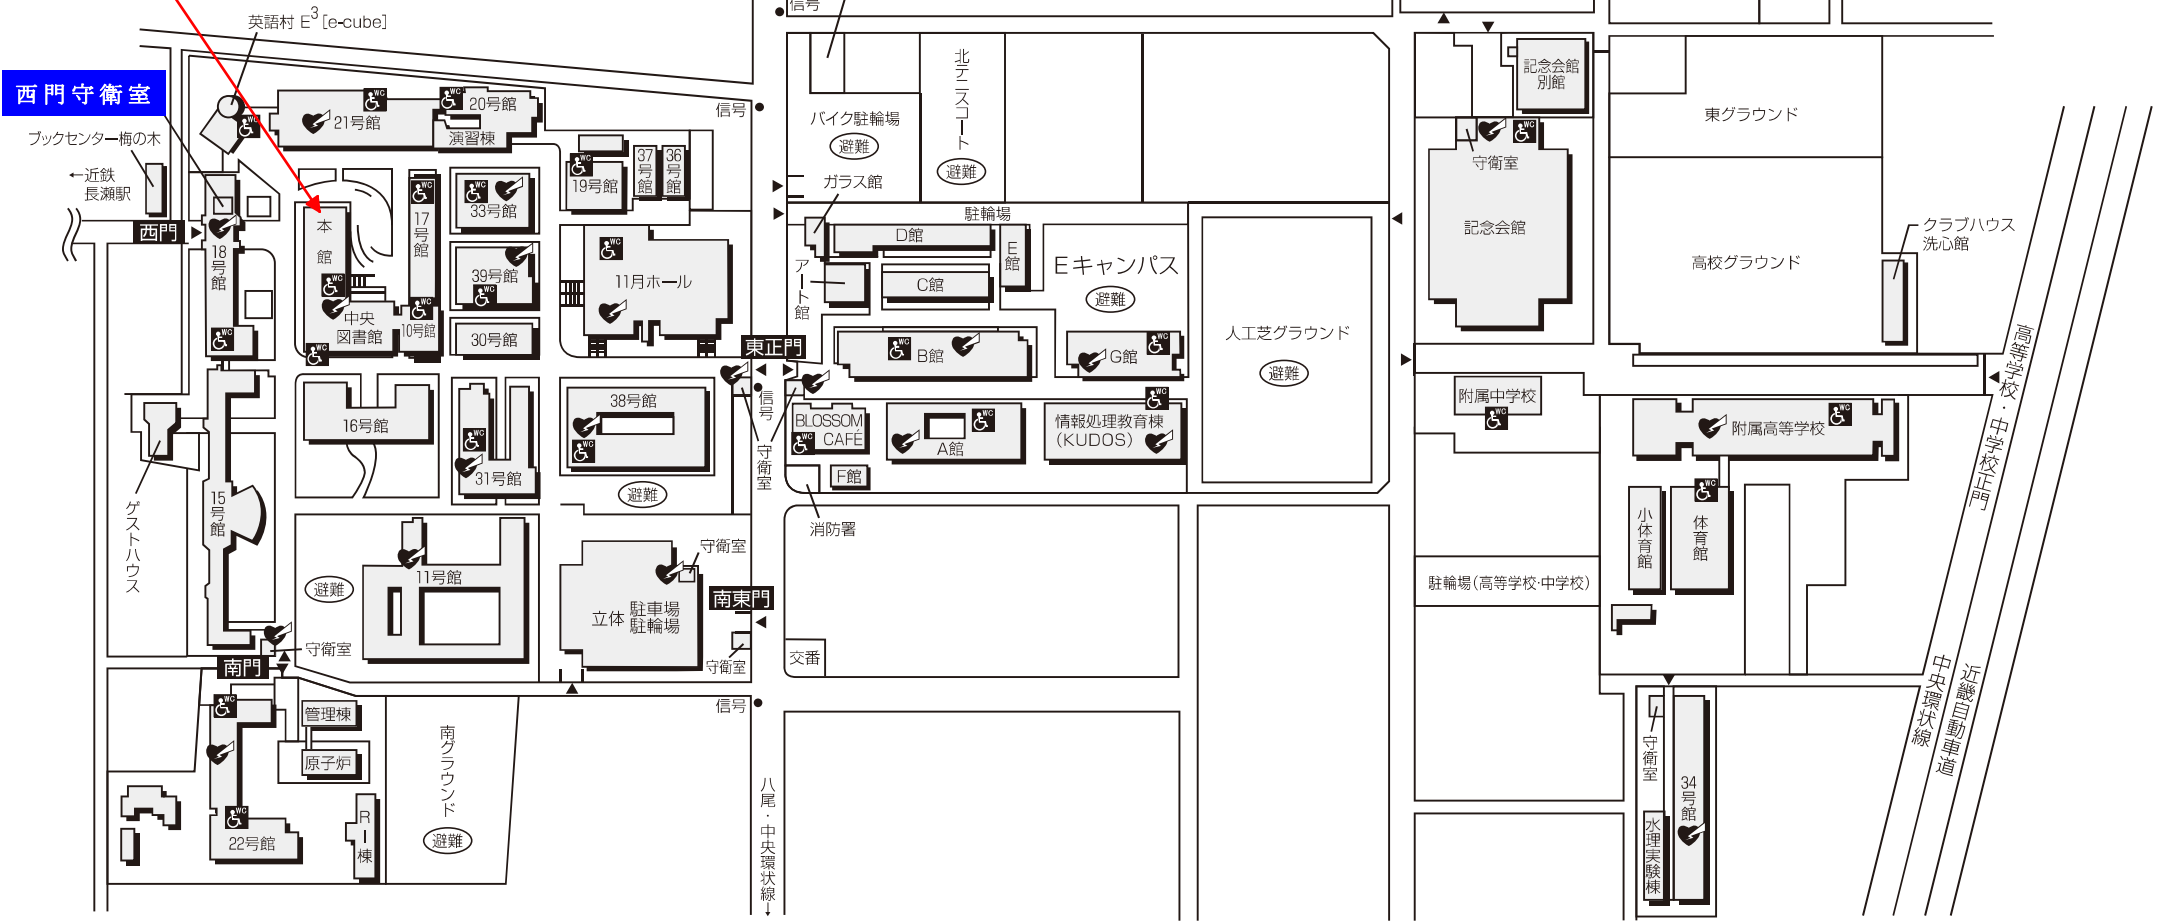

# 近畿大学校舎配置図 (平成25年6月現在)

-  = AED(自動体外式除細動器)設置場所
-  = 車椅子で利用できるトイレの設置場所
-  = 災害時避難場所

地下1階証明書自動発行機の出入り口  
(利用時は西門守衛室に申し出て下さい)

西門守衛室

ブックセンター梅の木

←近鉄長瀬駅

西門

ゲストハウス

15号館

16号館

17号館

18号館

本館

中央図書館

10号館

11号館

12号館

13号館

14号館

15号館

16号館

17号館

18号館

19号館

20号館

21号館

22号館

23号館

24号館

25号館

26号館

27号館